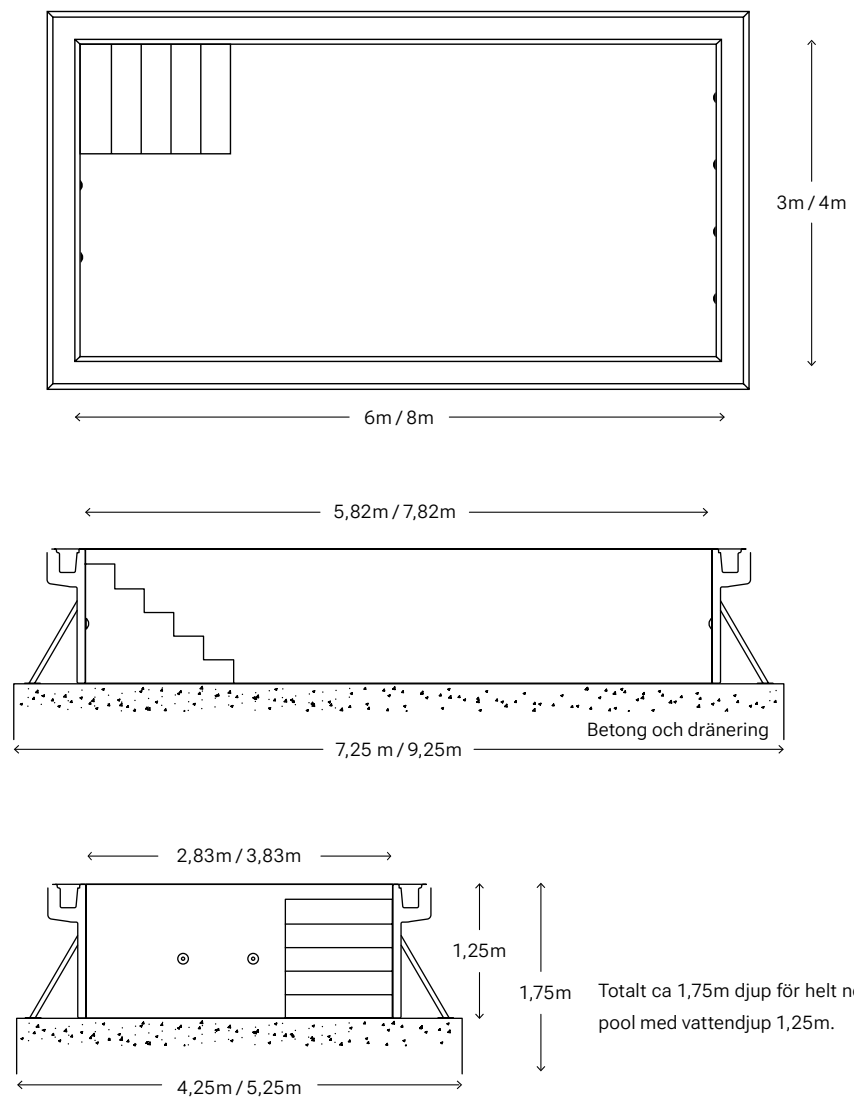

Belysning

Fyra LED RGB belysningspunkter ingår som standard och som tillval erbjuds möjligheten att välja två extra ljuskällor, vilka även dessa placeras på poolens kortsidor.

Teknikrum

Välj ett separat teknikrum med färdiga rör genomföringar och infästningspunkter för enkel installation. Rummet är utrustat med en praktisk nedstigningslucka och trappstege för smidig åtkomst. Det placeras på ett stabilt underlag för att garantera långsiktig säkerhet och stabilitet. Invändigt mått: 1,4x1,4x1,4m.

Storlek

Vi kan erbjuda anpassade längder vid förfrågan.

Bräddavlopp

Totalt ca 1,7m djup för helt nedgrävd pool med vattendjup 1,25m.

Med ett bräddavlopp (skimmer) hålls vattenspegeln strax under överkanten, vilket gör att vattnet stannar kvar i poolen även vid livliga lekar. En pool med ett bräddavlopp innebär dessutom en enklare vattenrening, då det inte krävs en separat utjämningstank.

Infinity

Totalt ca 1,75m djup för helt nedgrävd pool med vattendjup 1,25m.

Med infinity överrinning (till överloppsrännan) befinner sig vattensytan på högsta nivån och det är en sömlös övergång mellan poolens vattenspegel, överloppsgallret och de kringliggande ytorna, vilket ger ett stilrent utseende.