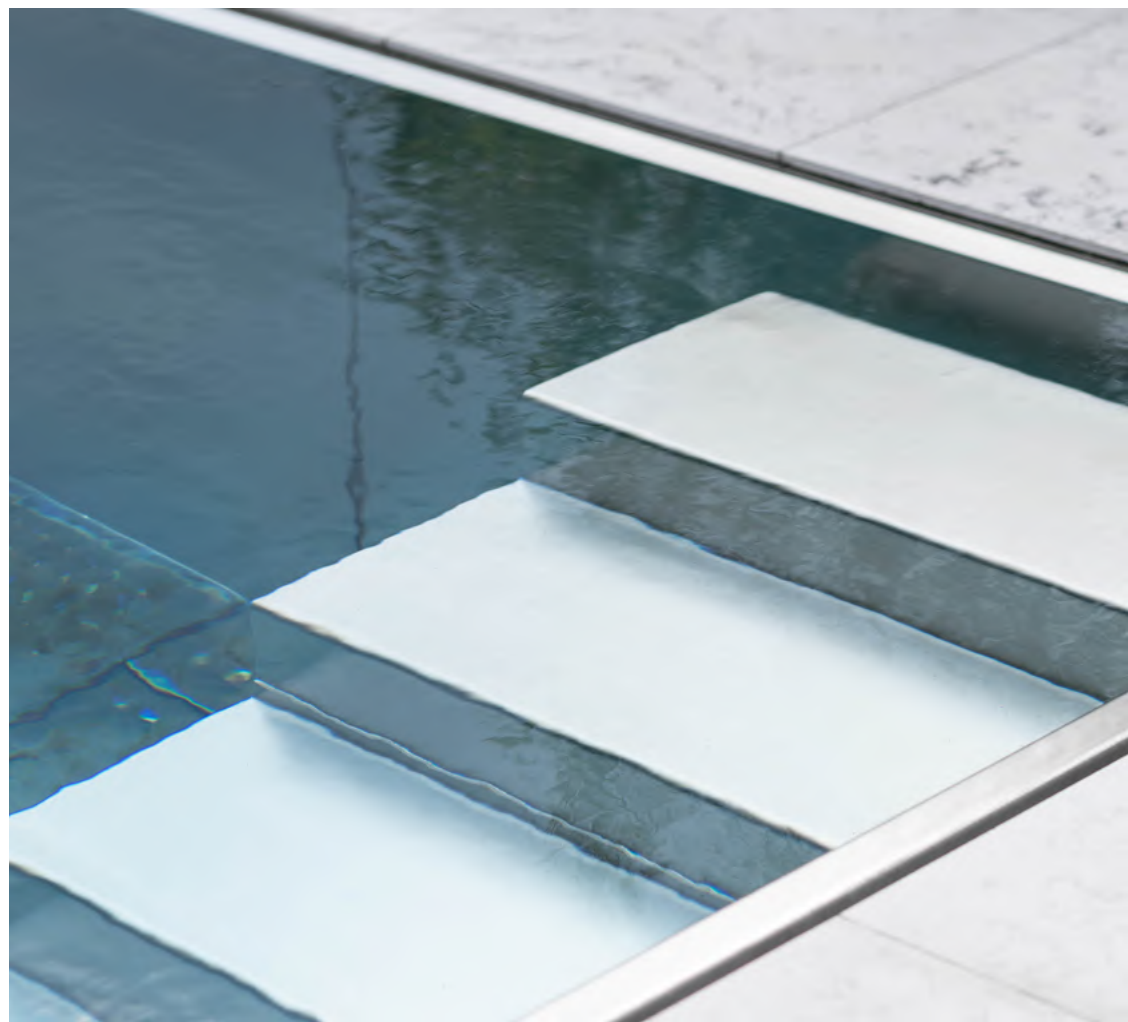

Om EDITION-serien

I Steelpool Edition-serien ingår stålpoolerna EDITION 3 och EDITION 4, designade för att skapa den perfekta drömpoolen för ditt hem. Med rena linjer, stram estetik och den naturliga lyster av rostfritt stål, erbjuder poolerna ett stilrent intryck som varar. Skapade för det skandinaviska klimatet, behåller poolerna sitt vackra utseende och sin funktionalitet i många år framöver.

Genom smarta tillverkningsmetoder och en noggrann produktion har vi skapat en poolserie av högsta kvalitet – som gör lyxen mer tillgänglig än någonsin.

Specifikationer

- Rostfritt stål i kvaliteten EN 1.4404 / 316 L / SS 2343 (vattenkontakt)
- Rostfritt stål i kvaliteten EN 1.4301 / 304 / SS 2333 (ej vattenkontakt)
- Poolväggar av borstat stål
- Poolbotten borstat stål
- Trappa av borstat stål med blåstrade stegytor
- Bräddavlopp, inlopp och belysning i rostfritt stål

EDITION 3

Bredd: 3 m
Längd: 6 m
Vattendjup: 1,25 m
Utlopp: Infinity eller bräddavlopp

EDITION 4

Bredd: 4 m
Längd: 8 m
Vattendjup: 1,25 m
Utlopp: Infinity eller bräddavlopp