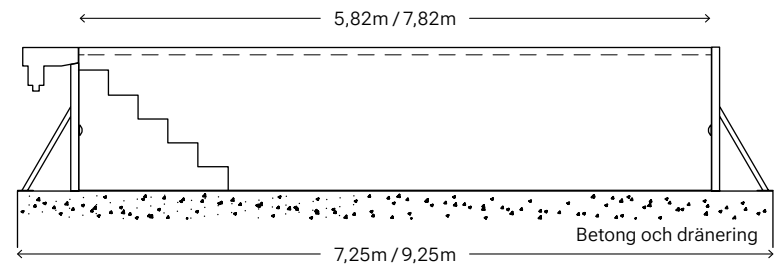

Infinity

Med infinity överrinning (till överloppsrännan) befinner sig vattenytan på högsta nivån och det är en sömlös övergång mellan poolens vattenspegel, överloppsgallret och de kringliggande ytorna, vilket ger ett stilrent utseende.

Belysning

Fyra LED RGB belysningspunkter ingår som standard och som tillval erbjuds möjligheten att välja två extra ljuskällor, vilka även dessa placeras på poolens kortsidor.

Teknikrum

Välj ett separat teknikrum med färdiga rör genomföringar och infästningspunkter för enkel installation. Rummet är utrustat med en praktisk nedstigningslucka och trappstege för smidig åtkomst. Det placeras på ett stabilt underlag för att garantera långsiktig säkerhet och stabilitet. Invändigt mått: 1,4x1,4x1,4m.

Storlek

Vi kan erbjuda anpassade längder vid förfrågan.

Bräddavlopp

Totalt ca 1,7m djup för helt nedgrävd pool med vattendjup 1,25m.

Med ett bräddavlopp (skimmer) hålls vattenspegeln strax under överkanten, vilket gör att vattnet stannar kvar i poolen även vid livliga lekar. En pool med ett bräddavlopp innebär dessutom en enklare vattenrening, då det inte krävs en separat utjämningstank.

Infinity

Totalt ca 1,75m djup för helt nedgrävd pool med vattendjup 1,25m.

Med infinity överrinning (till överloppsrännan) befinner sig vattensytan på högsta nivån och det är en sömlös övergång mellan poolens vattenspegel, överloppsgallret och de kringliggande ytorna, vilket ger ett stilrent utseende.