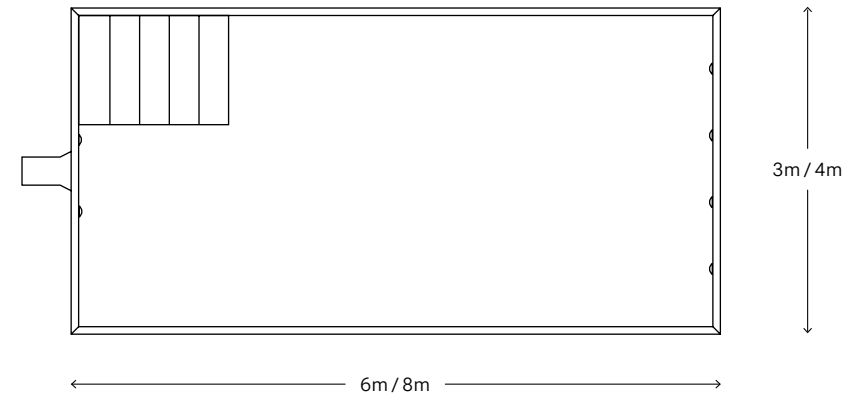

Bräddavlopp

Totalt ca 1,7m djup för helt nedgrävd pool med vattendjup 1,25m.

Med ett bräddavlopp (skimmer) hålls vattenspegeln strax under överkanten, vilket gör att vattnet stannar kvar i poolen även vid livliga lekar. En pool med ett bräddavlopp innebär dessutom en enklare vattenrening, då det inte krävs en separat utjämningstank.