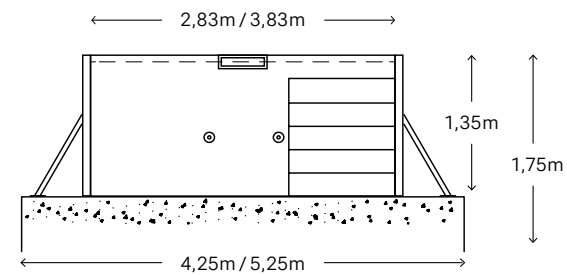

Trappa

En 1 meter bred trappa ingår som standard. Som tillval erbjuder vi en trappa i full bredd, där det näst översta steget har dubbel sittbredd – den perfekta platsen för avkoppling och njutning under en varm dag.

Belysning

Fyra LED RGB belysningspunkter ingår som standard och som tillval erbjuds möjligheten att välja två extra ljuskällor, vilka även dessa placeras på poolens kortsidor.

Teknikrum

Välj ett separat teknikrum med färdiga rör genomföringar och infästningspunkter för enkel installation. Rummet är utrustat med en praktisk nedstigningslucka och trappstege för smidig åtkomst. Det placeras på ett stabilt underlag för att garantera långsiktig säkerhet och stabilitet. Invändigt mått: 1,4x1,4x1,4m.

Storlek

Vi kan erbjuda anpassade längder vid förfrågan.

Bräddavlopp

Totalt ca 1,7m djup för helt nedgrävd pool med vattendjup 1,25m.

Med ett bräddavlopp (skimmer) hålls vattenspegeln strax under överkanten, vilket gör att vattnet stannar kvar i poolen även vid livliga lekar. En pool med ett bräddavlopp innebär dessutom en enklare vattenrening, då det inte krävs en separat utjämningstank.

Infinity

Totalt ca 1,75m djup för helt nedgrävd pool med vattendjup 1,25m.

Med infinity överrinning (till överloppsrännan) befinner sig vattensytan på högsta nivån och det är en sömlös övergång mellan poolens vattenspegel, överloppsgallret och de kringliggande ytorna, vilket ger ett stilrent utseende.